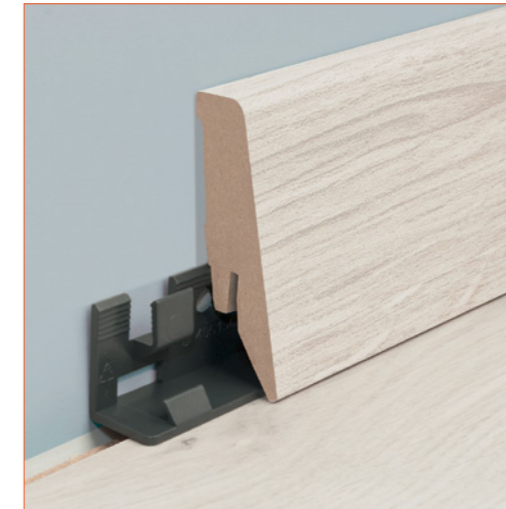

بكل حب، سيساعدك فريق فني محترف بخبرة عالية على اختيار ما يناسبك من النعلات التي تلائم ديكور منزلك وأرضياتك.

K 58 C Clip-Strip 2600 x 58 x 18 mm

K 40 Clip-Strip 2600 x 40 x 22 mm