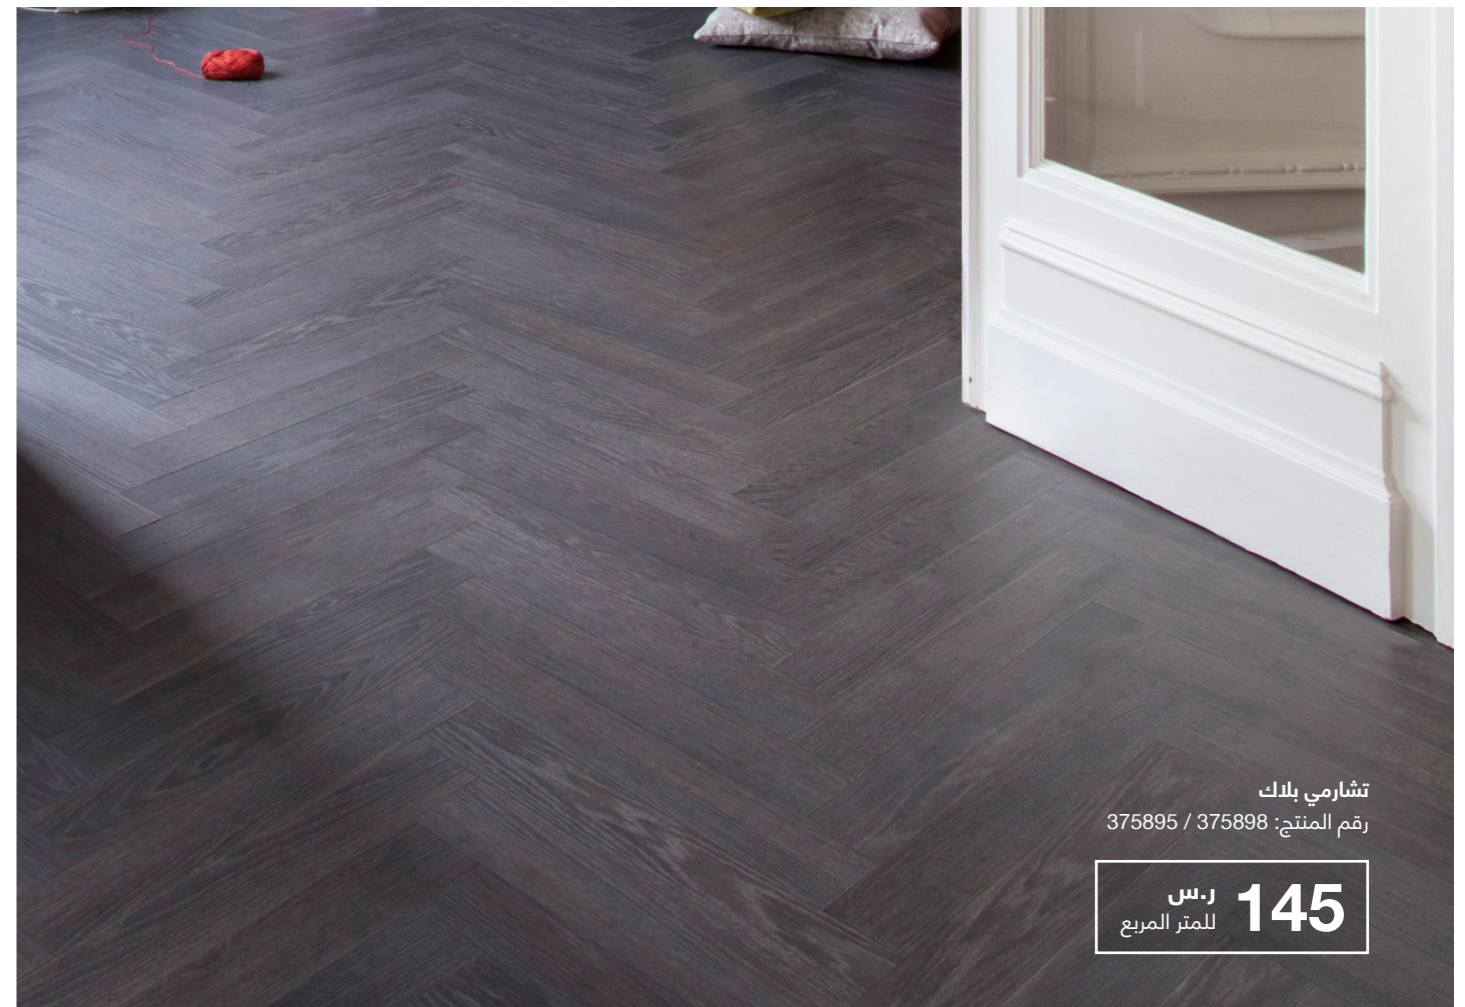

تشارمي بلاك
رقم المنتج: 375895 / 375898

ر.س 145
للمتر المربع