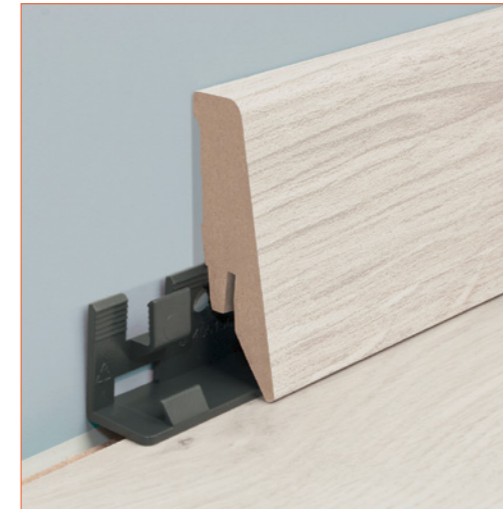

K 58 C Clip-Strip 2600 x 58 x 18 mm

K 40 Clip-Strip 2600 x 40 x 22 mm

قطع التعليق على الحائط

مناسبة لعدة أنواع من النعلات

علبة واحدة فقط تكفي لتركيب 15م من النعلات. تحتوي العلبة على البراغي والقطع التي يتم تثبيتها على الحائط لتركيب النعلات.