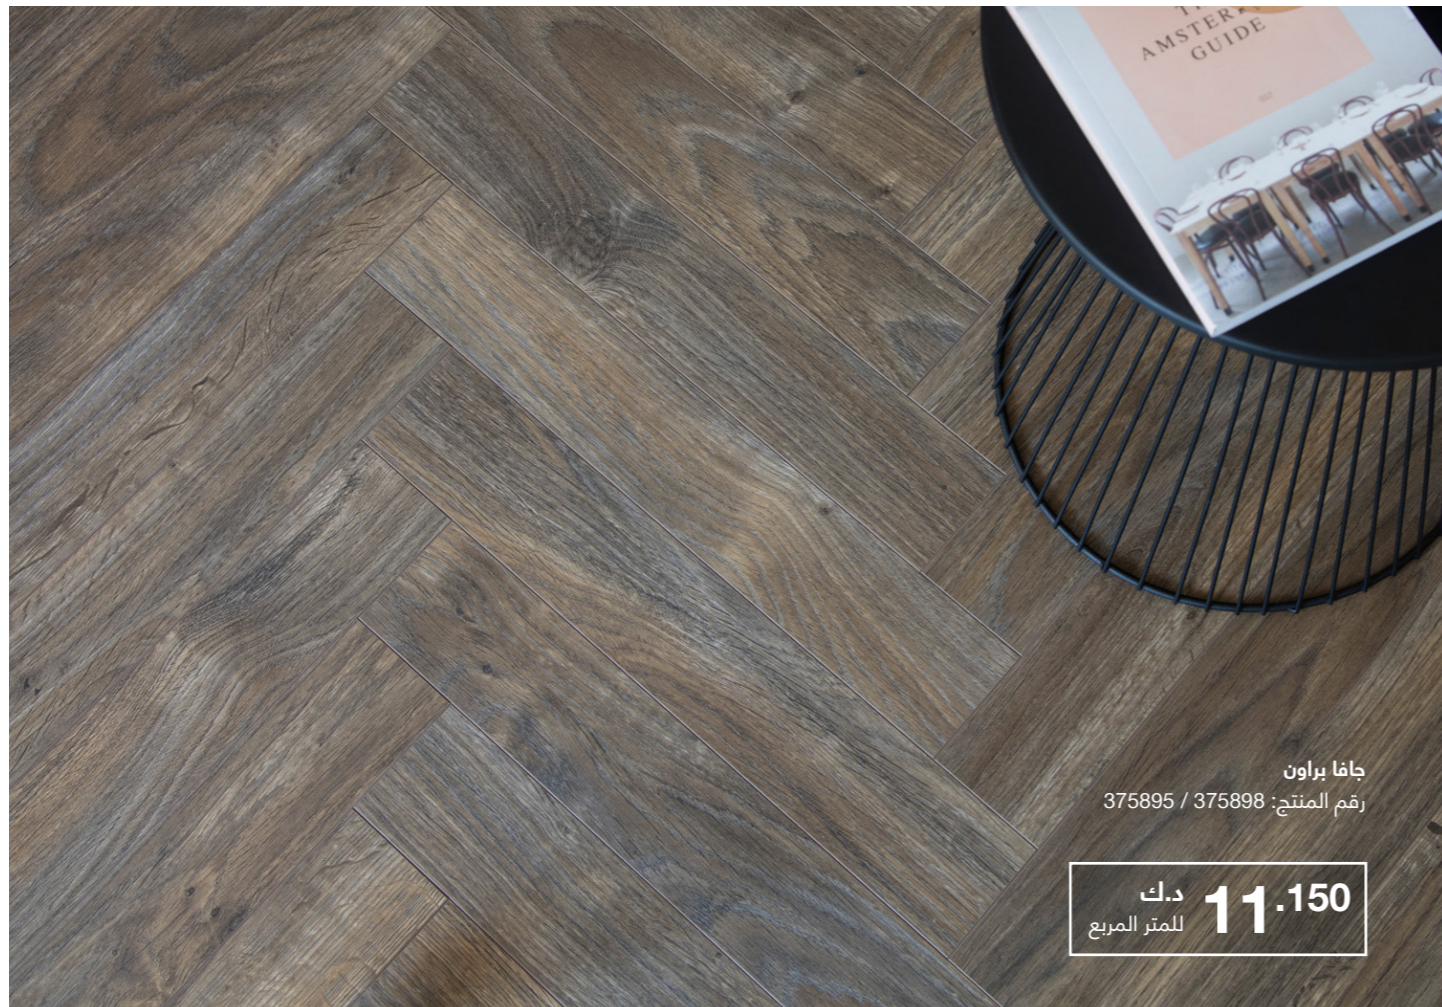

ضوء طبيعي
رقم المنتج: 304441 & 304439

دك 11.150
للمتر المربع

جافا براون
رقم المنتج: 375895 / 375898

دك 11.150
للمتر المربع

تشارمي بلاك
رقم المنتج: 375895 / 375898

دك 11.150
للمتر المربع

صنع في بلجيكا

مقاوم للبكتيريا
والفطريات