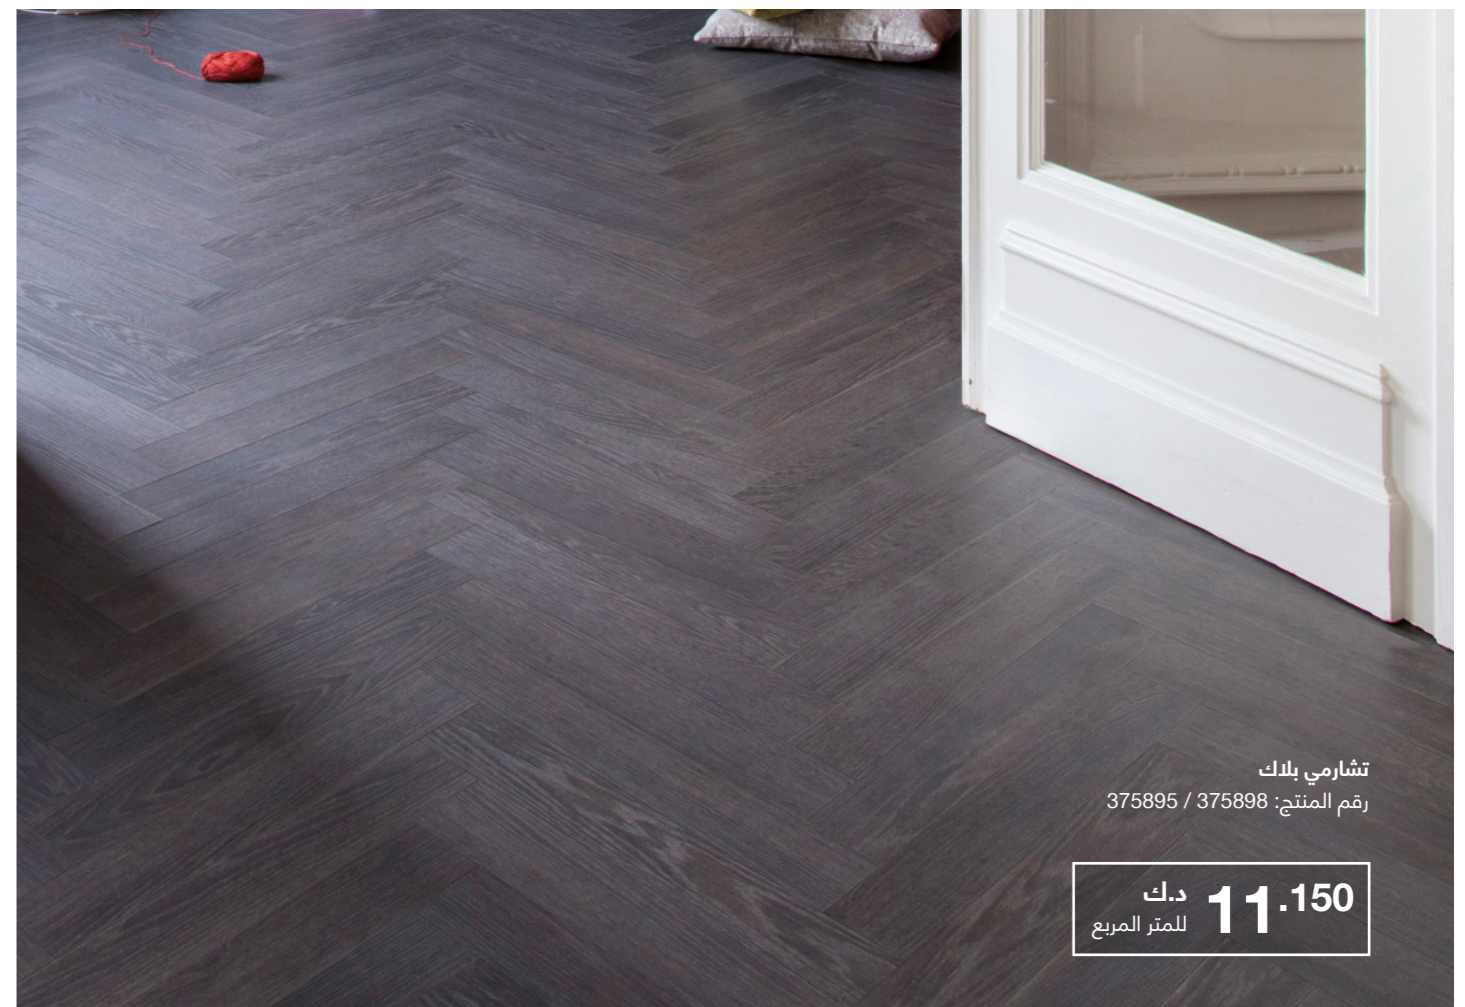

ضوء طبيعي
رقم المنتج: 304441 & 304439

دك 11.150
للمتر المربع

جافا براون
رقم المنتج: 375895 / 375898

دك 11.150
للمتر المربع

تشارمي بلاك
رقم المنتج: 375895 / 375898

دك 11.150
للمتر المربع

صنع في بلجيكا

مقاوم للبكتيريا
والفطريات