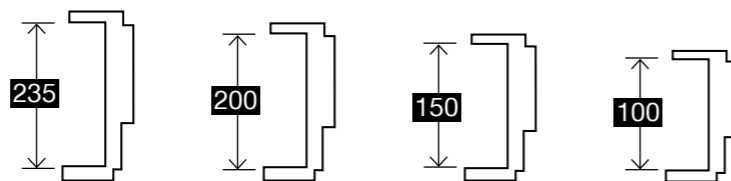

للأبواب الداخلية

إطارات أبواب مقاومة للماء 100%

خصائص الحلوق

- سماكة الحلق 36 مم
- مصنّع بالكامل من PVC
- مع قشرة PVC
- بسماكة 0.16 مم مقاومة للخدوش بمظهر خشبي وألوان متعددة

عرض إطار الباب (مم)

كل الخدمات اللي ببالك، تقدمها أبيات..