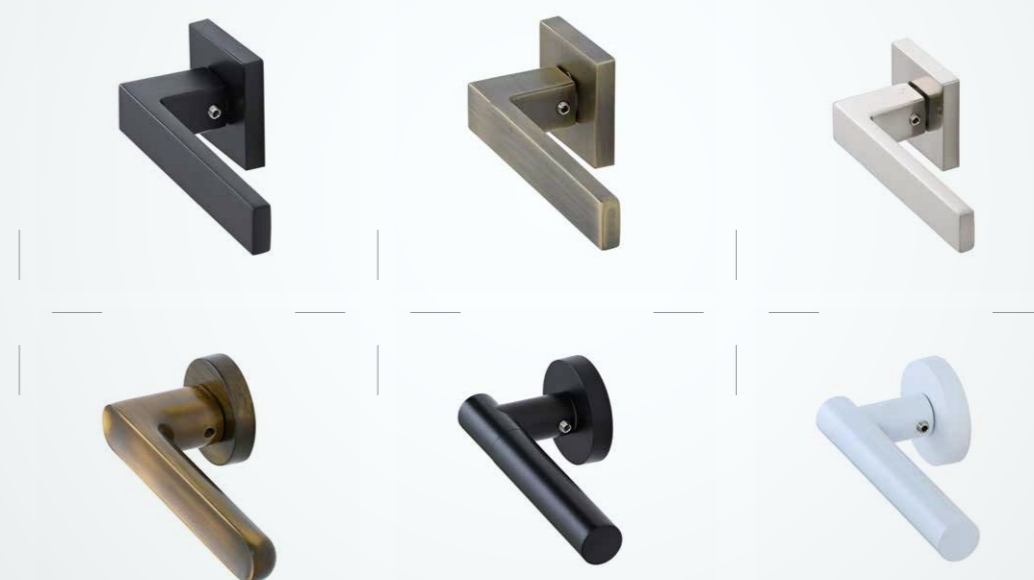

للأبواب الداخلية

إطارات أبواب مقاومة للماء 100%

خصائص الحلوق

- سماكة الحلق 36 مم
- مصنّع بالكامل من PVC
- مع قشرة PVC
- بسماكة 0.16 مم مقاومة للخدوش بمظهر خشبي وألوان متعددة

عرض إطار الباب (مم)

كل الخدمات اللي ببالك، تقدمها أبيات..