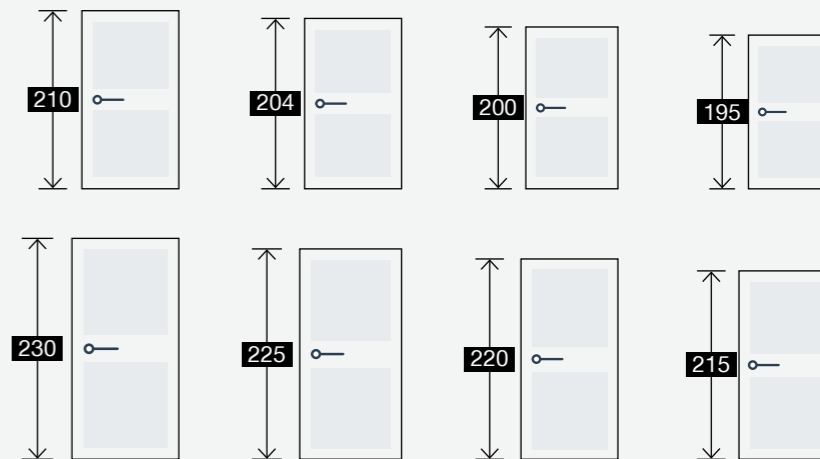

قشرة PVC بسماكة 0.16 مم مقاومة للخدوش بمظهر خشبي وألوان متعددة

مع فوم عازل للأطراف العلوية والسفلية لزيادة عزل الصوت

سماكة الباب 45 مم

الأبعاد

صمّم تفاصيل بيتك مع خيارات الألوان لأبواب أبيات الداخلية

ارتفاع الباب (سم)