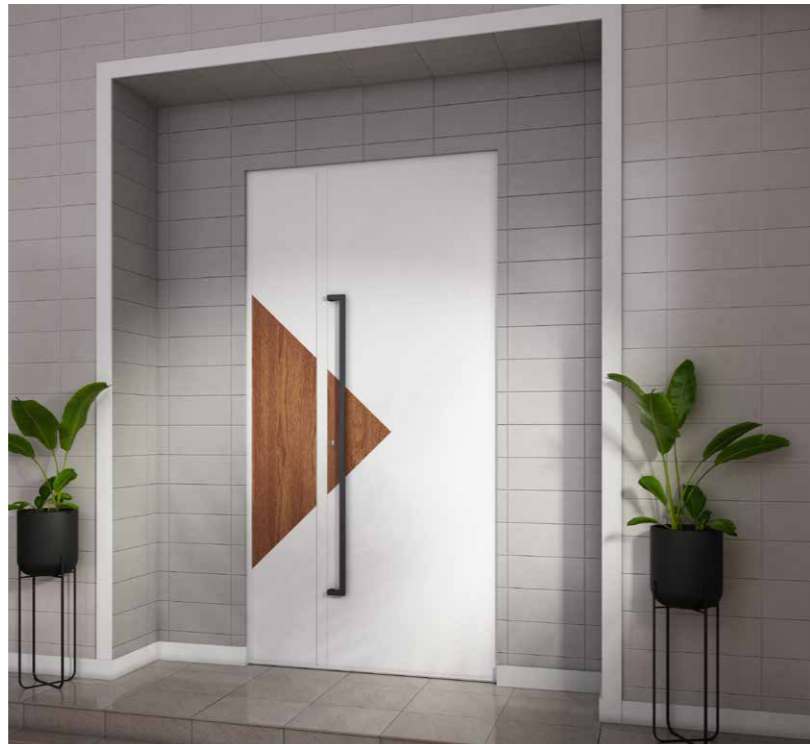

صممت الأبواب الخارجية من أبيات وفقًا لأعلى المعايير الأوروبية، باختيارات عصرية وجودة عالية، يصل ضمانها لـ 15 عامًا.

15
سنوات ضمان

أبواب كلاسيكية

دع منزلك يحتفي بزواره، اختر بابك الخارجي بلمسة كلاسيكية أو حديثة:
أبواب الزينة من مسبوكات الالمنيوم الأوروبية، أو أبواب سكب ديكور الالمنيوم.

الأبواب الخارجية ... الحماية والأناقة معاً!

15
سنوات ضمان

ديكورات تضاعف جمال منزلك، بأرقى
التصاميم، وبخيارات واسعة لكل ذوق.

10+
تصاميم
مختلفة

10
خيارات
مثالية للفتحة

15
سنوات ضمان

تجمع لك المتانة والتصميم وتحافظ
على حرارة منزلك وتبقى معك طويلاً..