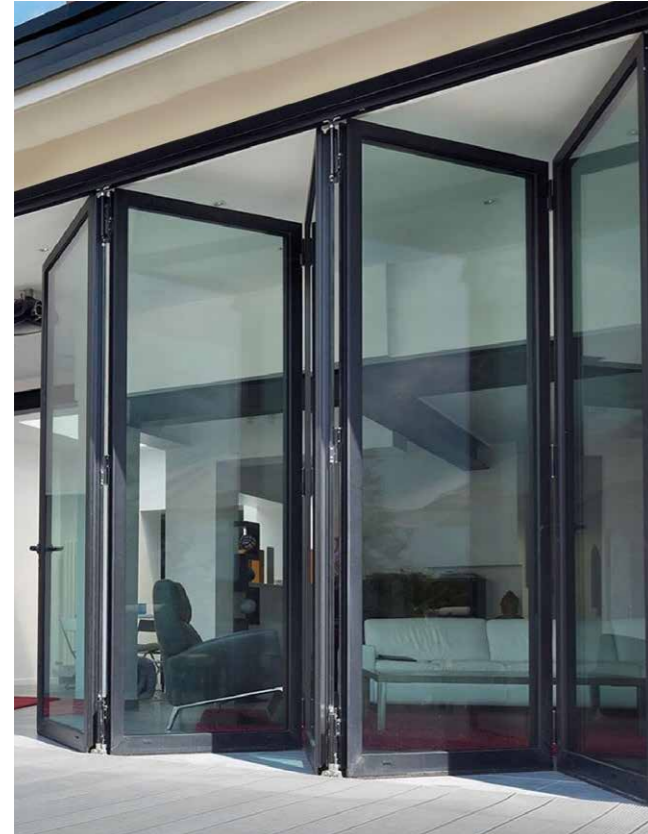

الحوائط الزجاجية

اسمح للضوء الطبيعي بالدخول إلى مساحاتك مع الحوائط الزجاجية وأضف انطباع الحيوية لكل يوم والنشاط لكل يوم!

رفع المقاسات
مجانا

تصميم مجاني

10
سنوات ضمان

إغلاق داخلي أو خارجي

عرض الإطار

73 مم