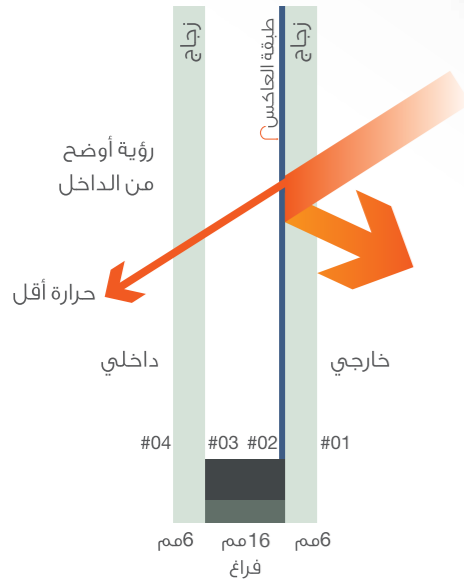

زجاج بمواصفات متفوقة أدخل ضوء الشمس دون حرارتها!

يجمع زجاج أبيات الجودة العالية والأداء المتميز، إضافة لتعدد استخداماته، ويحافظ على الألوان الطبيعية من الداخل.

لتضمن تناغم زجاج النافذة مع نمط معيشتك، نوفر لك تشكيلة كبيرة من الألواح الملونة وبأحجام مختلفة.

تعرف عند زيارتنا على مواصفات وخصائص الزجاج المستخدم.

نضمن أفضل حماية من درجات الحرارة العالية من خلال زجاج عال الأداء، مزود بطبقة مضادة لأشعة الشمس. كما أن نظام عزل الصوت المبتكر يقلل من دخول الصخب الخارجي. ألواننا الزجاجية متوفرة من الزجاج العادي أو الزجاج المغشى حسب المواصفات المطلوبة.