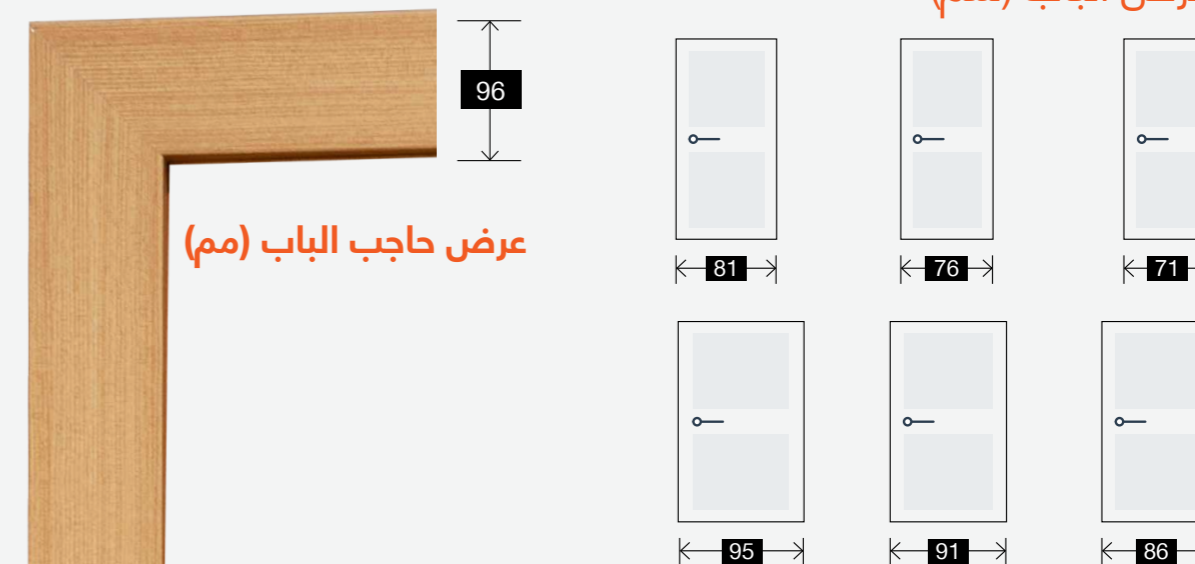

عرض الباب (سم)

عرض حاجب الباب (مم)

خصائص الباب