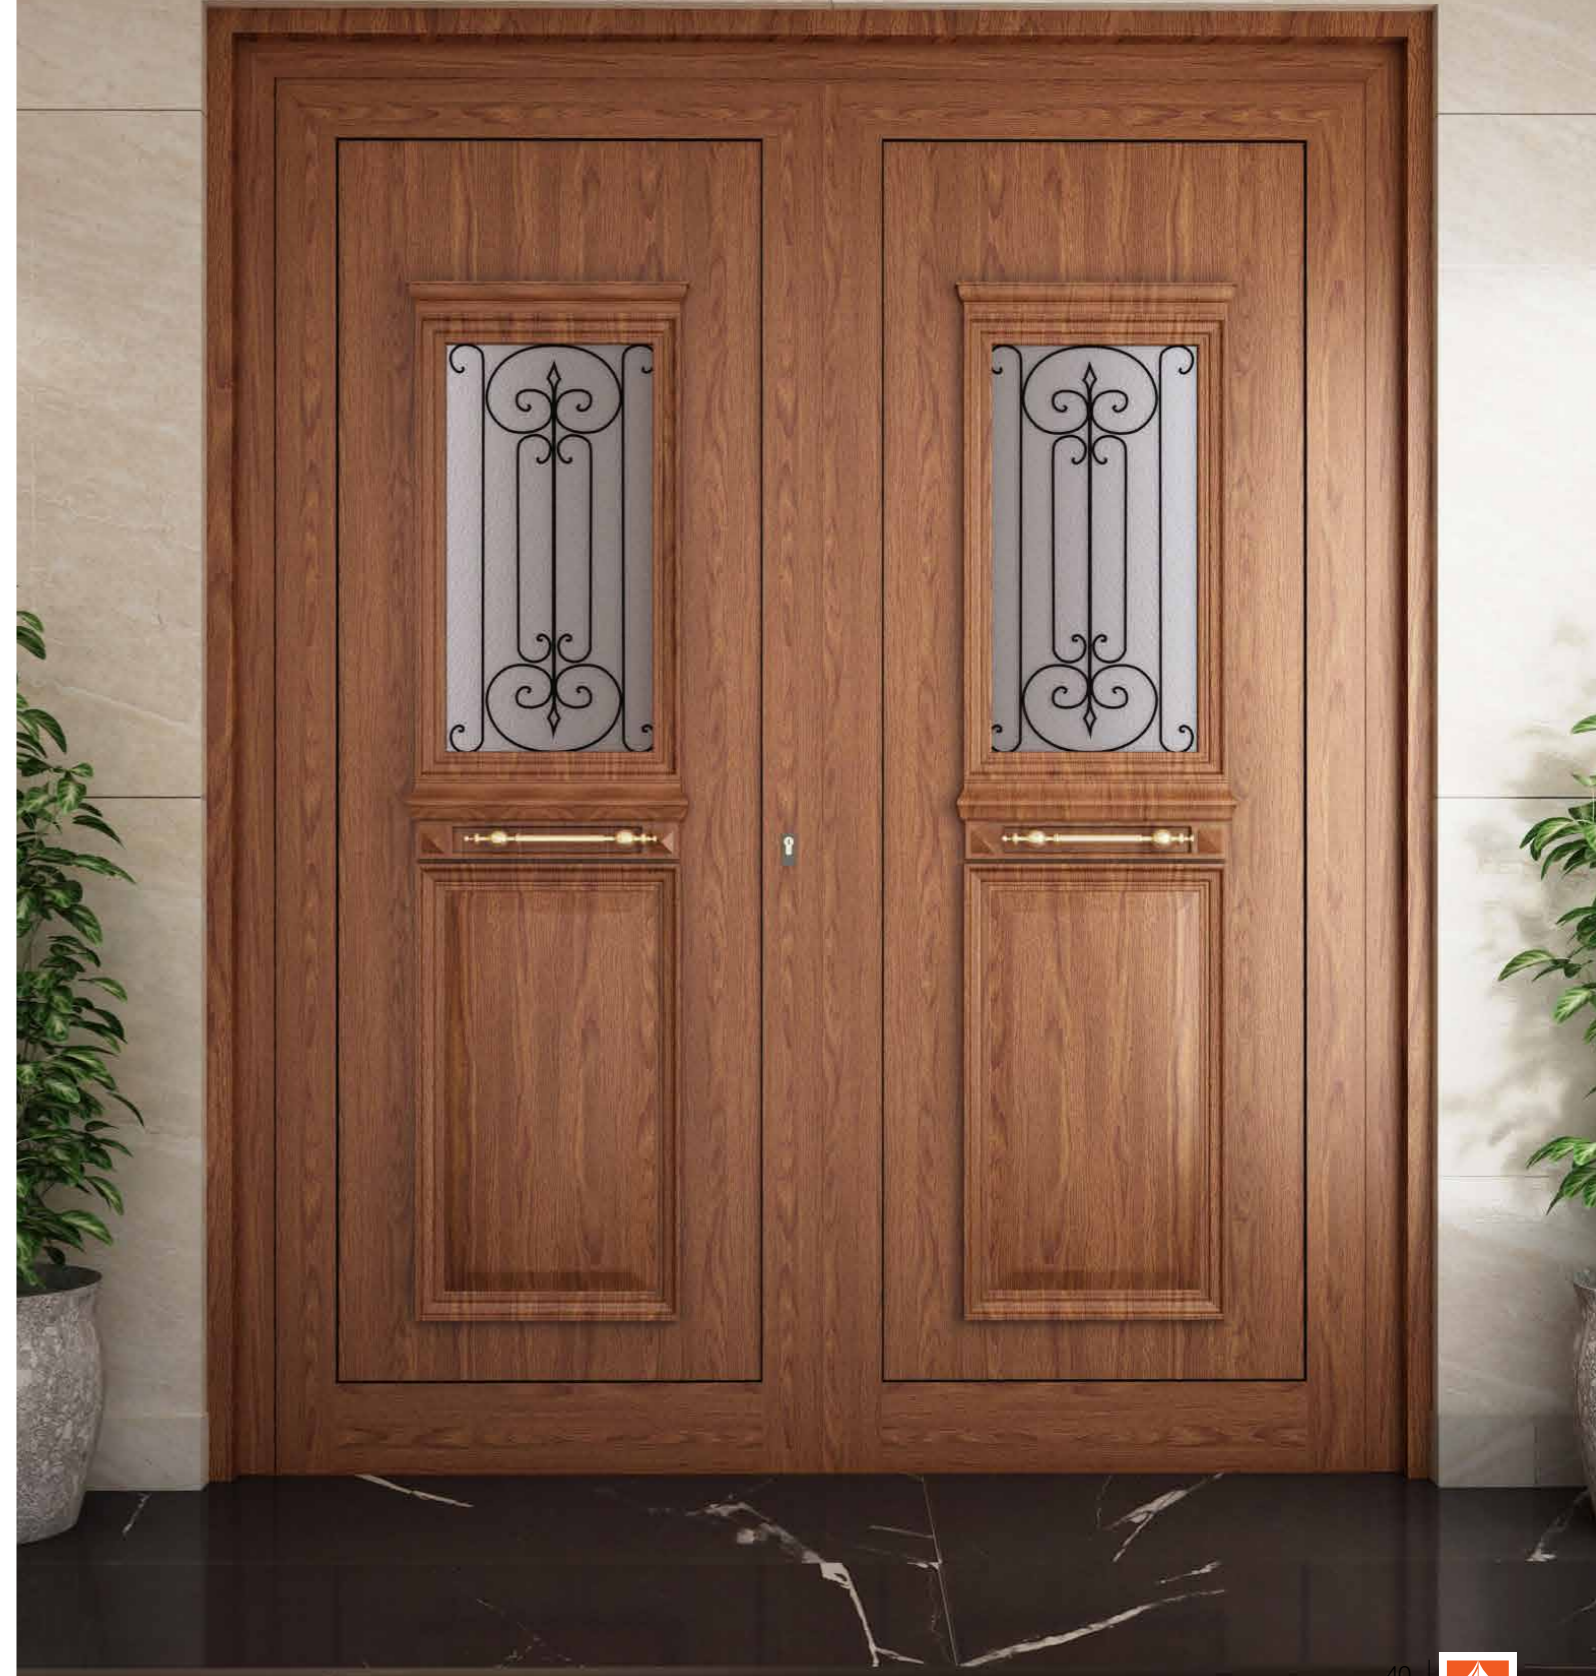

الأبواب الخارجية ... الحماية والأناقة معاً!

15
سنوات ضمان

ديكورات تضاعف جمال منزلك، بأرقى
التصاميم، وبخيارات واسعة لكل ذوق.