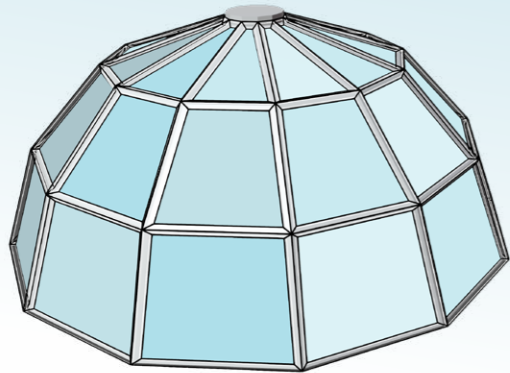

10
سنوات ضمان

تركيب مجاني

توصيل مجاني

تصميم مجاني

رفع المقاسات
مجاني