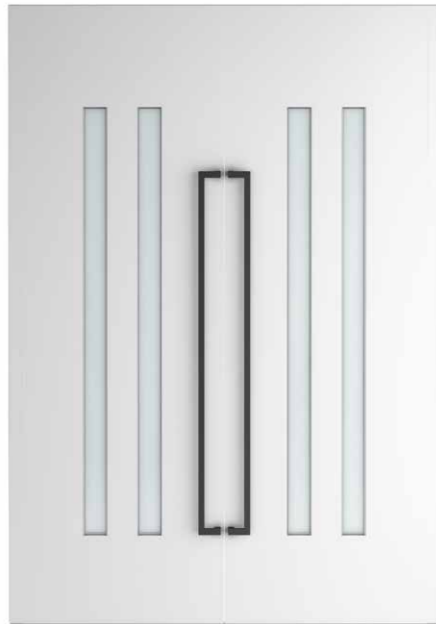

أنواع الأبواب الخارجية في أبيات

أبواب بيم