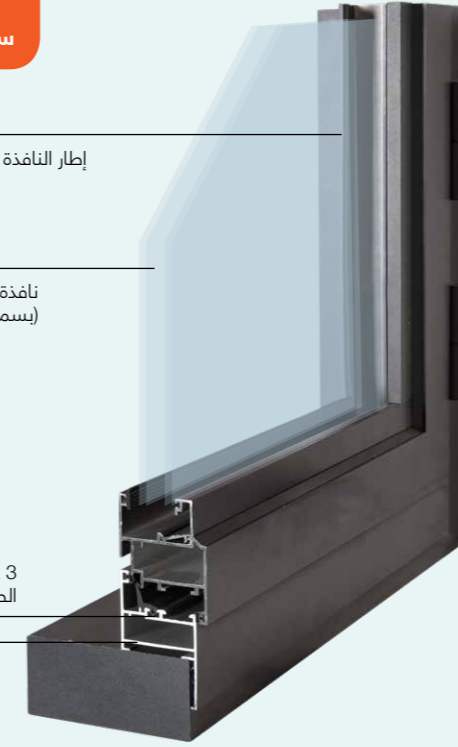

- مفردة، مزدوجة، دوران وإمالة
- أحجام مختلفة

يمكن تصميم أبواب سحب كبيرة حتى عرض 160 سم و ارتفاعا 270

5
سنة ضمان

إطار النافذة (بسماعة 1.8 مم)

نافذة زجاجية مزدوجة
(بسماعة 22-24 مم)

3 عوازل من المطاط
الطبيعي (EPDM)
عرض الإطار 45 مم