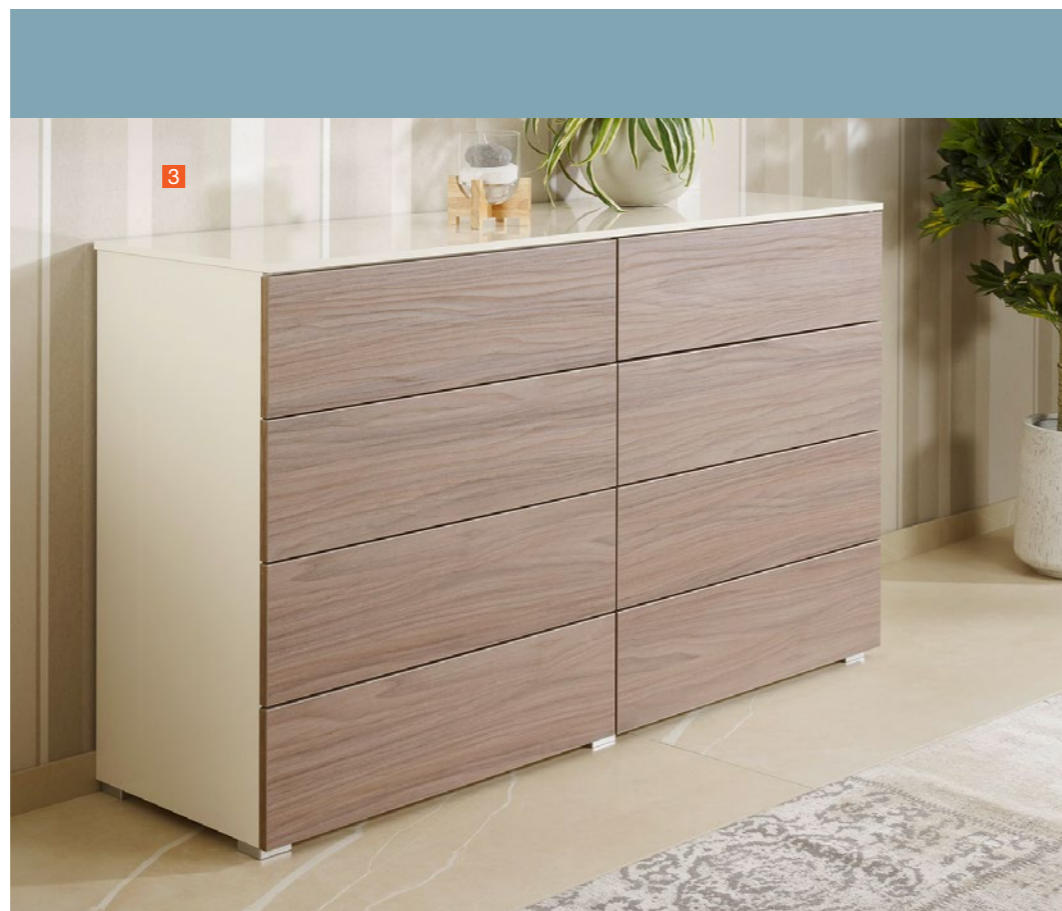

PREVILIGIO

خارج المكان والزمان