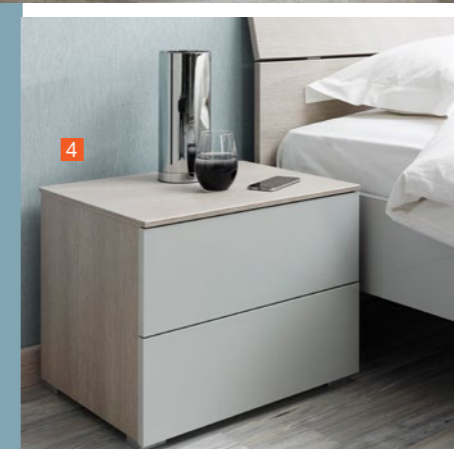

1. #304974 سرير، رمادي / بلوطي،
#305965 سم، 1,699 ر.س. 2. #305965
سرير، أبيض، 200x180 سم، 1,499
ر.س. 3. #305040 خزانة 8 أدراج، كريمي
/ جوزي، 140x44x85 سم، 1,425 ر.س.
4. #297617 طاولة جانبية للسرير، رمادي
/ بلوطي، 55x44x44 سم، 425 ر.س. 5.
#297652 خزانة 6 أدراج، رمادي / بلوطي،
70x44x109 سم، 1,225 ر.س.

مصمم ليشعرك
بإحساس العطلات
المفضلة في
البيت أو الشاليه.