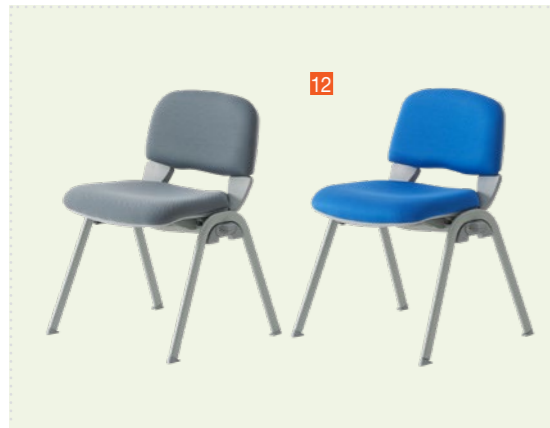

كراسي المكاتب

كما تحبّ، بأسلوب فريد

مريح؟ دوار؟ بارتفاع عال؟ ثابت؟ قصير الظهر؟ ستجده كما تحب تمامًا. اختر من تشكيلتنا الواسعة من الكراسي، المصممة بكل دقة وإتقان وجودة. خيارات مخصصة لساعات عملك الجاد الذي يحفزه طموحك يومًا بعد يوم. استكشف عالم الكراسي في أبيات وكن الراعي الأول لقصة نجاحك.

1. #376503 كراسي مكتب، أسود، 69x69x120 سم، 1,199 ر.س. 2. #376502 كراسي مكتب، أسود، 60x70x114 سم، 699 ر.س. 3. #376499 كراسي Winger 549 ر.س. 4. #316710 كراسي مكتب، أسود، 68x30x64 سم، 419 ر.س. 5. #376504 كراسي مكتب، رمادي، 64x64x77 سم، 549 ر.س. 6. #440912 كراسي مكتب، أخضر، 57x49x81 سم، 379 ر.س. 7. #440906 كراسي مكتب، وردي، 44x55x79 سم، 329 ر.س. 8. #377426 كراسي مكتب، أزرق، 54x60x85 سم، 499 ر.س. 9. #440907 كراسي مكتب، أسود، 43x48x78 سم، 259 ر.س. 10. #440910 كراسي مكتب، أخضر، 58x63x93 سم، 439 ر.س. 11. #440908 كراسي مكتب، أسود / أبيض، 47x54x85 سم، 399 ر.س. 12. #376493 كراسي مكتب، أزرق، 49x59x80 سم، 299 ر.س.