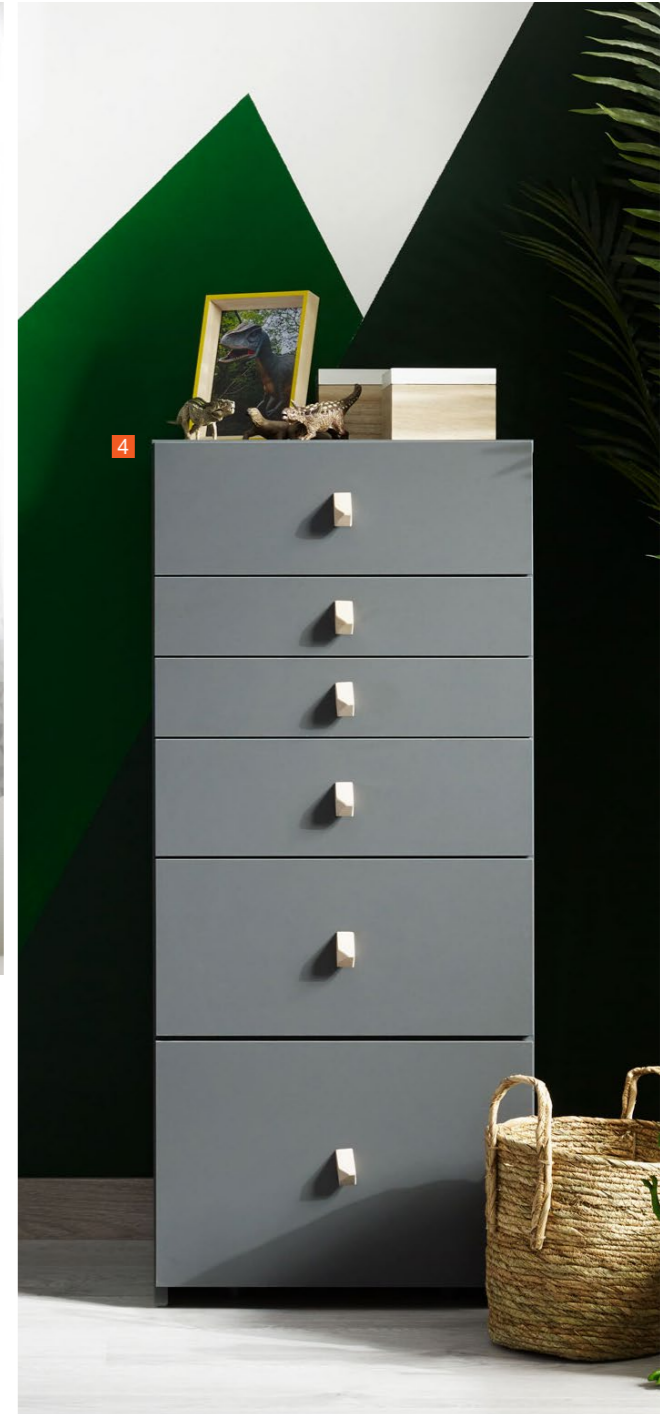

Lori

طفولة عصرية

أناقة لا مثيل لها في تصميم استثنائي يشع بالجمال. ستكون هناك دائماً مع هذا التصميم لمسة أخيرة لجعل المكان يعبر عن شخصيتهم وأحلامهم.

1. #258120 سرير، رمادي غامق، 200x120 سم، 1,549 ر.س. 2. #257216 طاولة جانبية للسرير، رمادي غامق، 46x45x42 سم، 459 ر.س. 3. #403322 خمكتبة، رمادي غامق / بلوطي، 99x33x203 سم، 1,749 ر.س. 4. #258122 خزانة ستة أدراج، رمادي غامق، 47x45x102 سم، 1,049 ر.س. 5. #258121.5 مكتب، رمادي غامق، 135x60x79 سم، 949 ر.س.

مساحة الإبداع اليومية

في هذه الغرفة لن يكون للمستحيل مكان. اختيار متألق للطموحين ومحبي التفوق، حيث كل يوم يروي حكاية نجاح جديدة.