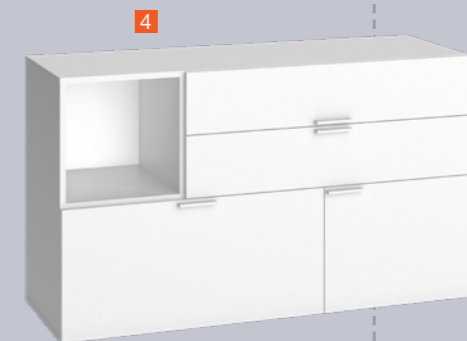

1. #309922 سرير، أبيض / بلوطي، 200x90 سم، 1,899 ر.س. 2. #309924 مكتبة، رمادي غايبض، 168x40x71 سم، 699 ر.س. 3. #230696 طاولة جانبية للسرير، أبيض / بلوطي، 40x42x55 سم، 729 ر.س. 4. #230631 خزانة أربعة أدراج، أبيض، 120x42x71 سم، 1,449 ر.س. 5. #230694 خزانة خمسة أدراج، أبيض / بلوطي، 74x42x128 سم، 1,599 ر.س. 6. #230693 مكتبة، أبيض، 92x40x206 سم، 1,249 ر.س. 7. #235129 مكتبة، أبيض، 168x40x206 سم، 1,999 ر.س. 8. #230655 مكتب، أبيض / بلوطي، 142x63x78 سم، 1,499 ر.س.