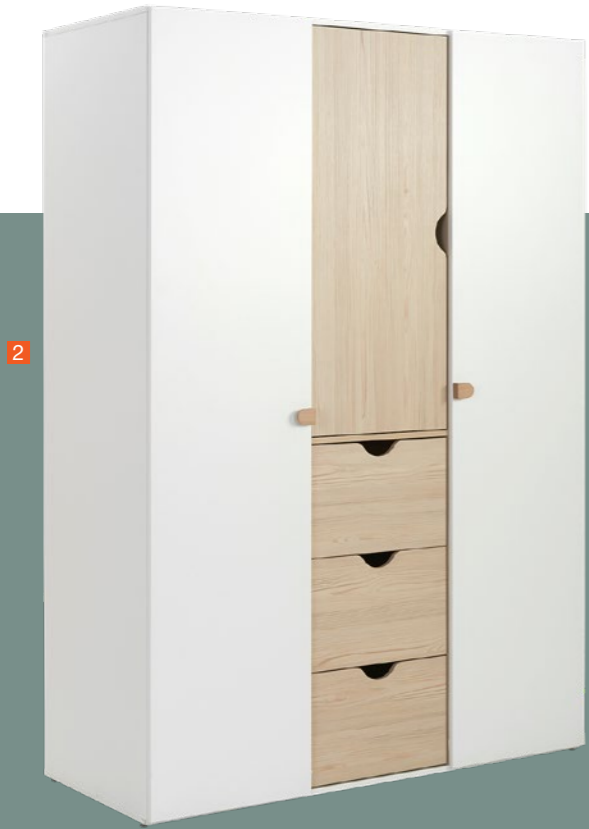

STIGE

حرية اللمسات الأخيرة

بطابع بسيط، يمتزج اللون الخشبي مع الأبيض ليعطي لمحة صفاء للمكان. يضيف أيضًا هذا الطابع اتساعًا أكبر للمكان تاركًا حرية تنسيق إضافية.