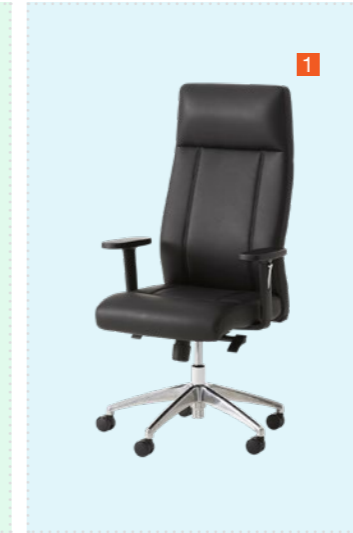

كراسي المكاتب

كما تحبّ، بأسلوب فريد

مريح؟ دوار؟ بارتفاع عال؟ ثابت؟ قصير الظهر؟ ستجده كما تحب تمامًا. اختر من تشكيلتنا الواسعة من الكراسي، المصممة بكل دقة وإتقان وجودة. خيارات مخصصة لساعات عملك الجاد الذي يحفزه طموحك يومًا بعد يوم. استكشف عالم الكراسي في أبيات وكن الراعي الأول لقصة نجاحك.

1. #376503 كراسي مكتب، أسود، 69x69x120 سم، 1,199 ر.س. 2. #376502 كراسي مكتب، أسود، 60x70x114 سم، 699 ر.س. 3. #376499 كراسي Winger 549 ر.س. 4. #316710 كراسي مكتب، أسود، 68x30x64 سم، 419 ر.س. 5. #376504 كراسي مكتب، رمادي، 64x64x77 سم، 549 ر.س. 6. #440912 كراسي مكتب، أخضر، 57x49x81 سم، 379 ر.س. 7. #440906 كراسي مكتب، وردي، 44x55x79 سم، 329 ر.س. 8. #377426 كراسي مكتب، أزرق، 54x60x85 سم، 499 ر.س. 9. #440907 كراسي مكتب، أسود، 43x48x78 سم، 259 ر.س. 10. #440910 كراسي مكتب، أخضر، 58x63x93 سم، 439 ر.س. 11. #440908 كراسي مكتب، أسود / أبيض، 47x54x85 سم، 399 ر.س. 12. #376493 كراسي مكتب، أزرق، 49x59x80 سم، 299 ر.س.